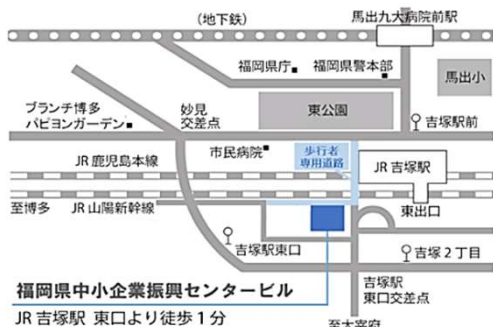

福岡県よろず支援拠点とは

『よろず支援拠点』は平成26年に国（中小企業庁）が全国47都道府県に設置した無料の経営相談窓口です。福岡県では（公財）福岡県中小企業振興センターに『福岡県よろず支援拠点』が設置されており、58名のコンサルタント（女性も多数在籍！）が日々、個別相談や少人数セミナーを行っています。

所在地：福岡市博多区吉塚本町9-15
福岡県中小企業振興センタービル6階
TEL: 092-622-7809
（受付時間/平日 9:00~16:00）
<https://yoro-zu-fukuoka.go.jp/>

福岡県よろず支援拠点のメルマガ登録、各種公式SNSはこちら！→