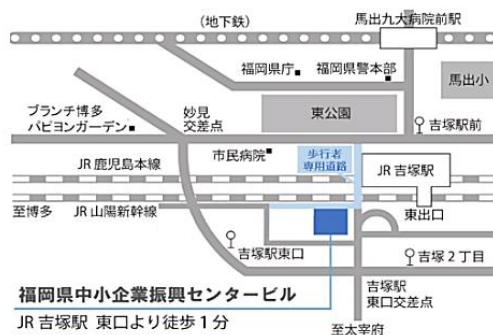

## 福岡県よろず支援拠点について

『よろず支援拠点』は平成26年に中小企業・小規模事業者の方を対象として、国（中小企業庁）が全国47都道府県に設置した**無料の経営相談窓口**です。福岡県では福岡県中小企業振興センターに『福岡県よろず支援拠点』が設置されており、令和6年2月末現在、**55名のコンサルタント（うち18名は女性）**が、個別相談や少人数セミナーを行っています。

所在地：福岡市博多区吉塚本町9-15  
福岡県中小企業振興センタービル6階

TEL：092-622-1061

（受付時間／平日 9:00～16:00）

<https://yoro-zu-fukuoka.go.jp/>

福岡県よろず

検索