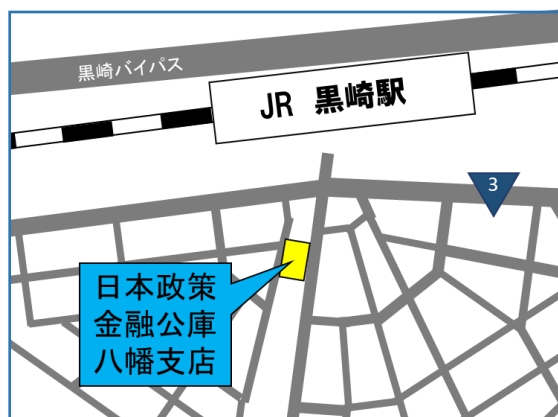

日本政策金融公庫
八幡支店
へご来訪ください

詳細はこちら！

会場

日本政策金融公庫 八幡支店

北九州市八幡西区黒崎3-1-7
アスコート黒崎駅前BLDG.3階

※JR黒崎駅 徒歩3分

全力でサポートします！！お気軽にご相談ください。

WEB