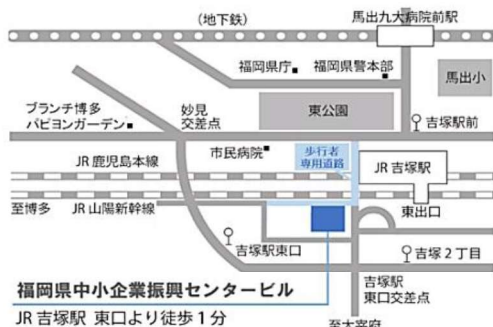

福岡県よろず支援拠点とは

『よろず支援拠点』は平成26年に国（中小企業庁）が全国47都道府県に設置した無料の経営相談窓口です。福岡県では（公財）福岡県中小企業振興センターに『福岡県よろず支援拠点』が設置されており、56名のコンサルタント（女性も多数在籍！）が日々、個別相談や少人数セミナーを行っています。

所在地：福岡市博多区吉塚本町9-15
福岡県中小企業振興センタービル6階
TEL: **092-622-7809**
（受付時間／平日 9:00~17:00）
<https://yorozu-fukuoka.go.jp/>