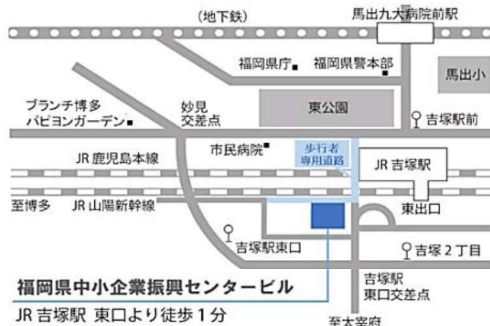

所在地：福岡市博多区吉塚本町9-15
福岡県中小企業振興センタービル6階

TEL: 092-622-7809

（受付時間／平日 9:00~17:00）

https://yorozu-fukuoka.go.jp/

福岡県よろず支援拠点のメルマガ登録、各種公式SNSはこちら！→

売上を上げたい！ 経営改善したい！

2023年
6月

創業希望者・個人事業主・中小企業のための **無料** 相談窓口
飯塚よろず経営相談窓口