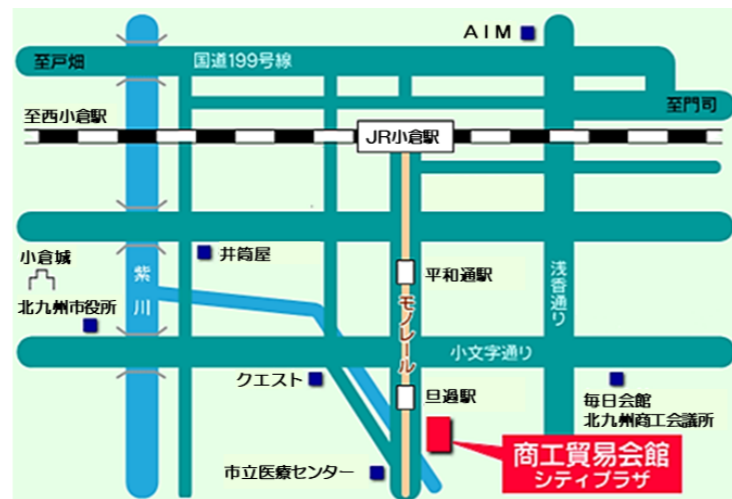

全て無料です！お気軽にご参加・ご相談下さい！

会場地図

北九州市立商工貿易会館3階
(北九州市小倉北区古船場町1番35号)

詳細情報はホームページでご確認ください！

北九州よろず

検索

スケジュール

講師の都合や天候によりやむを得ず変更・中止する場合があります。

※新型コロナウイルス感染対策として、個別相談・セミナー参加の際はマスクの着用をお願いいたします。会場も感染対策をしています。
※新型コロナウイルスの感染状況により、中止になる可能性もあります。中止の連絡については、福岡県よろず支援拠点のホームページ等でお知らせいたします。

福岡県よろず支援拠点とは

『よろず支援拠点』は平成26年に国(中小企業庁)が全国47都道府県に設置した無料の経営相談窓口です。福岡県では(公財)福岡県中小企業振興センターに『福岡県よろず支援拠点』が設置されており、令和4年3月現在63名のコンサルタント(うち19名は女性)が日々、個別相談や少人数セミナーを行っています。