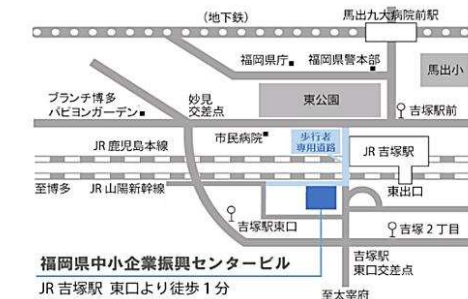

所在地：福岡市博多区吉塚本町9-15
福岡県中小企業振興センタービル6階
TEL: **092-622-7809**
(受付時間/平日 9:00~17:00)

売上を上げたい！ 経営改善したい！

2021年
12月

創業希望者・個人事業主・中小企業のための **無料** 相談窓口

飯塚よろず経営相談窓口

【飯塚よろず経営相談窓口】の3つの窓口

◆ **飯塚市役所 2階ホールカフェ前**（飯塚市新立岩5番5号）

12月は
月・水・金

【対面 で**無料**経営相談】

個別相談のスケジュールは**内面**をご覧ください
12月は対面セミナーの開催予定はありません

◆ **飯塚商工会議所**（飯塚市吉原町6-12）

平日毎日

【テレビ電話 で**無料**経営相談】

福岡県よろず支援拠点博多本部の**コンサルタント（裏面）**と相談できます

相談時間

① 9:30~10:30
② 10:45~11:45
③ 13:00~14:00
④ 14:15~15:15
⑤ 15:30~16:30

◆ **飯塚市商工会 穂波本所**（飯塚市忠隈494）

平日毎日

【テレビ電話 で**無料**経営相談】

福岡県よろず支援拠点博多本部の**コンサルタント（裏面）**と相談できます

相談時間

① 9:30~10:30
② 10:45~11:45
③ 13:00~14:00
④ 14:15~15:15
⑤ 15:30~16:30

会場 飯塚市役所 2階 ホールカフェ前（住所・地図は裏面）

申込 福岡県よろず支援拠点 **事前予約制**

（福岡市博多区吉塚本町9-15 福岡県中小企業振興センタービル6階）

☎ **092-622-7809**（受付時間/平日 9:00~17:00）

個別相談は経営や創業に関することなら何でもOK！何も始めてないこれから始める人も歓迎です！お申込みお待ちしております！

※キャンセルや変更は必ず「予約日3日前（土日・祝日除く）」までにご連絡下さい。無断キャンセルをされた場合、今後のご利用をお断りする場合がございます。

Y-0350