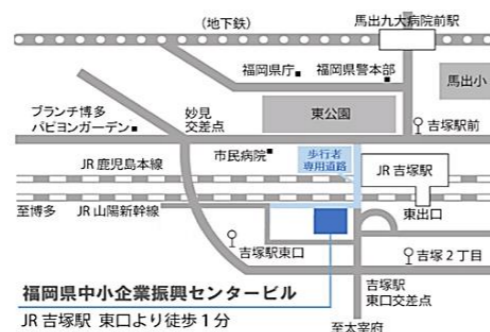

セミナー開催日程やコンサルタント紹介などの詳細はホームページで！

<https://yoroz.biz/>

福岡県よろず

検索

所在地：福岡市博多区吉塚本町9-15
福岡県中小企業振興センタービル6階

TEL: 092-622-7809

(受付時間/平日 9:00~17:00)

福岡県よろず支援拠点のホームページ、メルマガ登録、Facebook、LINE公式アカウントはこちら！→