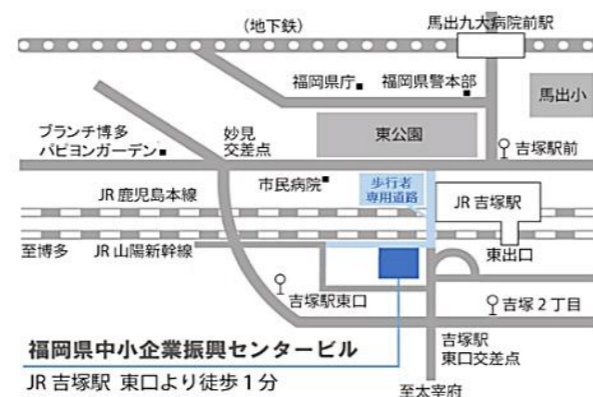

セミナー開催日程やコンサルタント紹介などの詳細はホームページ (<https://yoroz.biz/>) で！

福岡県よろず

北九州よろず経営相談窓口とは

北九州市役所・福岡県信用保証協会・北九州商工会議所・福岡県よろず支援拠点が連携して開設する無料の創業・経営相談窓口です。お気軽にご相談ください！

会場 北九州市立商工貿易会館3階 (住所・地図は裏面)

申込 福岡県よろず支援拠点

事前予約制

※セミナーの詳細や、受講条件・持ち物はホームページで最新情報をご確認ください。

・セミナー → ホームページの申込フォームから

福岡県よろず

・個別相談 → 電話から ☎ 092-622-7809
(受付時間/平日9:00~17:00)

個別相談は経営や創業に関することなら何でもOK！何も始めてないこれから始める人も歓迎です！お申込みお待ちしております！

※キャンセルや変更は必ず「予約日3日前(土日・祝日除く)」までにご連絡下さい。
個別相談・セミナーのご予約を頻りにキャンセルされる方は、以降の受付をお断りする場合がございます。