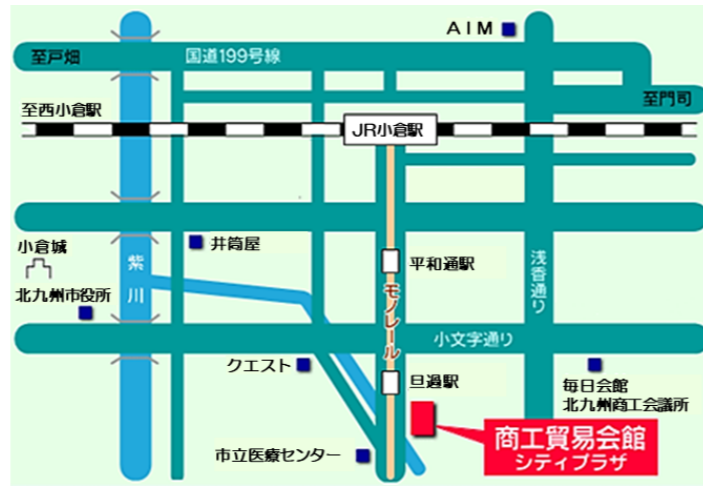

全て無料です！お気軽にご参加・ご相談下さい！

セミナー・相談会場地図

北九州市立商工貿易会館3階
(小倉北区古船場町1番35号)

詳細情報はホームページでご確認ください！

売上を上げたい！ 経営改善したい！

創業希望者・個人事業主・中小企業のための **無料** 相談窓口

北九州よろず経営相談窓口

連携：北九州市・福岡県信用保証協会・北九州商工会議所・福岡県よろず支援拠点

スケジュール

※事前予約制

セミナー 10:00~11:30 個別相談① 13:00~14:00 個別相談② 14:15~15:15
個別相談③ 15:30~16:30

福岡県よろず支援拠点とは

『よろず支援拠点』は平成26年に国(中小企業庁)が全国47都道府県に設置した無料の経営相談窓口です。福岡県では(公財)福岡県中小企業振興センターに『福岡県よろず支援拠点』が設置されており、令和3年3月現在45名のコンサルタント(うち17名は女性)が日々、個別相談や少人数セミナーを行っています。