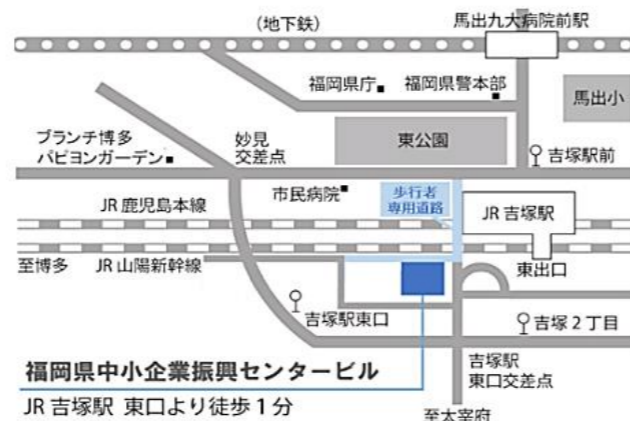

福岡県よろず支援拠点とは

『よろず支援拠点』は平成26年に国（中小企業庁）が全国47都道府県に設置した**無料**の**経営相談窓口**です。福岡県では（公財）福岡県中小企業振興センターに『福岡県よろず支援拠点』が設置されており、令和3年3月現在**45名**のコンサルタント（うち**17名は女性**）が日々、個別相談や少人数セミナーを行っています。

所在地：福岡市博多区吉塚本町9-15  
福岡県中小企業振興センタービル6階