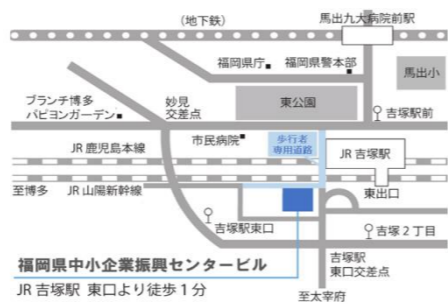

福岡県よろず
ホームページ

メルマガ
登録

LINE公式アカウント
セミナー情報などを
お届けします！

所在地：福岡市博多区吉塚本町9-15
福岡県中小企業振興センタービル6階

売上を上げたい！ 経営改善したい！

2021年
1月

創業希望者・個人事業主・中小企業のための **無料** 相談窓口

飯塚よろず経営相談窓口