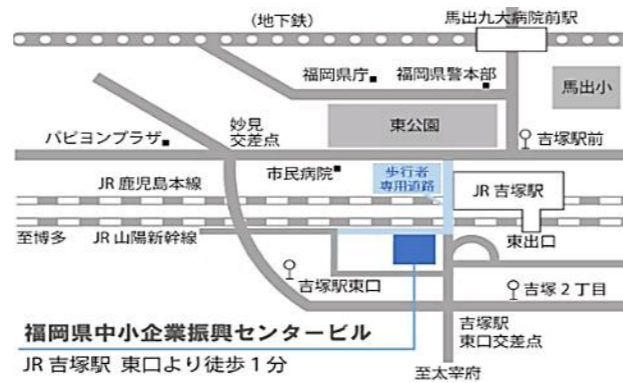

『テレビ電話相談窓口』も開設しています！

ご予約後、くるめ創業ロケットにお越しただければ、博多本部にいるコーディネーターとテレビ電話で相談が可能です！画面に向かって話しかけるだけ！

<相談枠>

- ①10:45~11:45 ②13:00~14:00
- ③14:15~15:15 ④15:30~16:30

ご予約、お問合せ: 092-622-7809

(受付時間/平日9:00~17:00)

くるめ創業ロケット

博多本部

福岡県よろず支援拠点 とは

『よろず支援拠点』は平成26年に国(中小企業庁)が全国47都道府県に設置した無料の経営相談窓口です。福岡県では39名の専門家・相談員(うち14名は女性)が日々、個別相談や少人数セミナーを行っています。

セミナー開催日程や相談員紹介などの詳細はホームページ(<https://yoroz.biz/>)で！

福岡県よろず

検索

福岡県よろず
ホームページ

メルマガ
登録

LINE
公式アカウント
セミナー情報などを
お届けします！