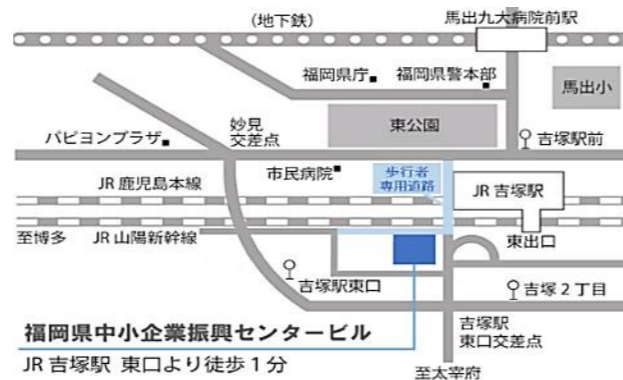

『テレビ電話相談窓口』も開設しています！

ご予約後、くるめ創業ロケットにお越しただければ、博多本部にいるコーディネーターとテレビ電話で相談が可能です！画面に向かって話しかけるだけ！

<相談枠>

- ①10:45~11:45 ②13:00~14:00
- ③14:15~15:15 ④15:30~16:30

ご予約、お問合せ : **092-622-7809**

(受付時間/平日9:00~17:00)

くるめ創業ロケット 博多本部

福岡県よろず支援拠点 とは

『よろず支援拠点』は平成26年に国(中小企業庁)が全国47都道府県に設置した**無料の経営相談窓口**です。福岡県では**38名**の専門家・相談員(うち**14名**は女性)が日々、個別相談や少人数セミナーを行っています。

セミナー開催日程や相談員紹介などの詳細はホームページ(<https://yoroz.biz/>)で！

福岡県よろず

検索

福岡県よろず
ホームページ

メルマガ
登録

LINE
公式アカウント
セミナー情報などを
お届けします！

所在地: 福岡市博多区吉塚本町9-15
福岡県中小企業振興センタービル6階
TEL: **092-622-7809**
(受付時間/平日 9:00~17:00)

売上を上げたい！ 経営改善したい！

12月

創業希望者・個人事業主・中小企業のための**無料**相談窓口
連携 : くるめ創業支援ネットワーク、中小企業庁 福岡県よろず支援拠点

久留米よろず創業・経営相談窓口 無料経営セミナー・無料経営相談 毎日開催！