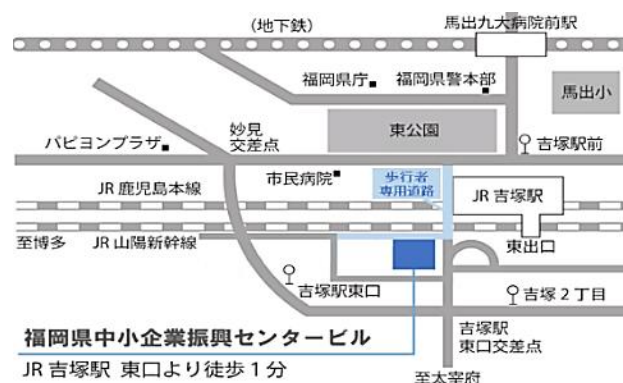

『テレビ電話相談窓口』も開設しています！

ご予約をして久留米創業ロケットにお越しただければ、博多本部にいるコーディネーターとテレビ電話で相談が可能です！画面に向かって話しかけるだけ！

<相談枠>

- ①10:45~11:45 ②13:00~14:00
- ③14:15~15:15 ④15:30~16:30

ご予約、お問合せ : **092-622-7809**

(受付時間/平日9:00~17:00)

久留米創業ロケット 博多本部

福岡県よろず支援拠点 とは

『よろず支援拠点』は平成26年に国(中小企業庁)が全国47都道府県に設置した**無料の経営相談窓口**です。福岡県では**38名**の専門家・相談員(うち**14名**は女性)が日々、個別相談や少人数セミナーを行っています。

セミナー開催日程や相談員紹介などの詳細はホームページ(<https://yoroz.biz/>)で！

福岡県よろず

検索

メルマガ登録

福岡よろずホームページ

LINE 公式アカウント
セミナー情報などをお届けします！

所在地: 福岡市博多区吉塚本町9-15
福岡県中小企業振興センタービル6階
TEL: **092-622-7809**
(受付時間/平日 9:00~17:00)

売上を上げたい！ 経営改善したい！

創業希望者・個人事業主・中小企業のための**無料**相談窓口
連携 : くるめ創業支援ネットワーク、中小企業庁 福岡県よろず支援拠点

久留米よろず創業・経営相談窓口 無料経営セミナー・無料経営相談 毎日開催！