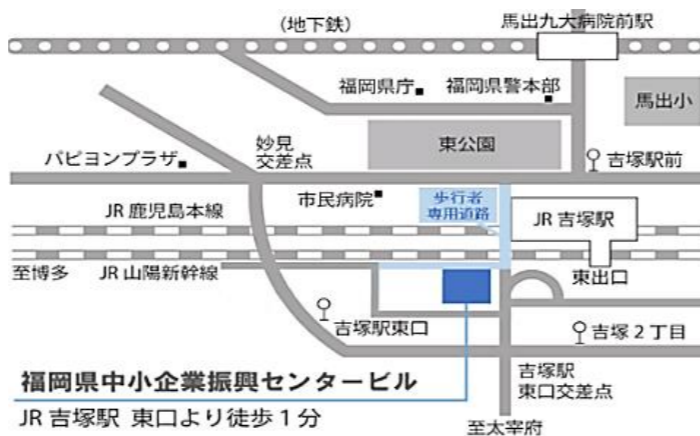

『テレビ電話相談窓口』も開設しています！

ご予約をして久留米創業ロケットにお越しただければ、博多本部にいるコーディネーターとテレビ電話で相談が可能です！画面に向かって話しかけるだけ！

＜相談枠＞

- ①10:45~11:45 ②13:00~14:00
- ③14:15~15:15 ④15:30~16:30

ご予約、お問合せ : 092-622-7809

久留米創業ロケット

博多本部

福岡県よろず支援拠点 とは

『よろず支援拠点』は平成26年に国（中小企業庁）が全国47都道府県に設置した無料の経営相談窓口です。福岡県では38名の専門家・相談員（うち14名は女性）が日々、個別相談や少人数セミナーを行っています。

セミナー開催日程や相談員紹介などの詳細はホームページ (<https://yoroz.biz/>) で！

福岡県よろず

検索

メルマガ登録

福岡よろずホームページ

LINE@

セミナー情報などをお届けします！

福岡県中小企業振興センタービル
JR 吉塚駅 東口より徒歩1分
所在地: 福岡市博多区吉塚本町9-15
福岡県中小企業振興センタービル6階
TEL: 092-622-7809

売上を上げたい！ 経営改善したい！

創業希望者・個人事業主・中小企業のための **無料** 相談窓口

連携 : くるめ創業支援ネットワーク、中小企業庁 福岡県よろず支援拠点

久留米よろず創業・経営相談窓口 無料経営セミナー・無料経営相談 毎日開催！