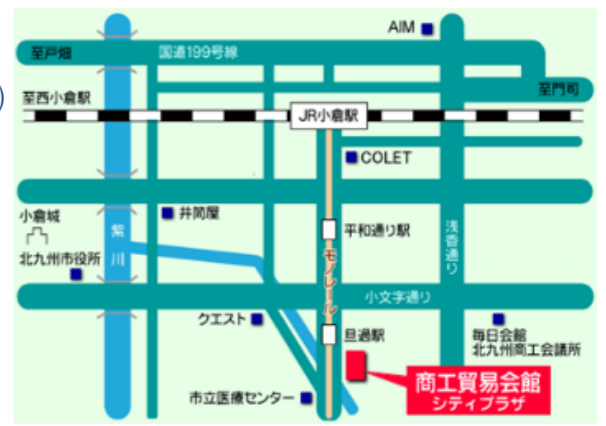

融資を受ける
ための手続き
やコツを
知りたい！

セミナー・相談会場地図

会場 福岡県信用保証協会 北九州支所
(小倉北区古船場町1番35号 北九州市立商工貿易会館5F)

【福岡県よろず支援拠点とは？】
『よろず支援拠点』は平成26年に国(中小企業庁)が全国47都道府県に設置した**無料の経営相談窓口**です。福岡県では(公財)福岡県中小企業振興センターに『福岡県よろず支援拠点』が設置されており、**39名**の専門家・相談員(うち14名は女性)が日々、個別相談や少人数セミナーを行っています。※平成30年8月31日現在