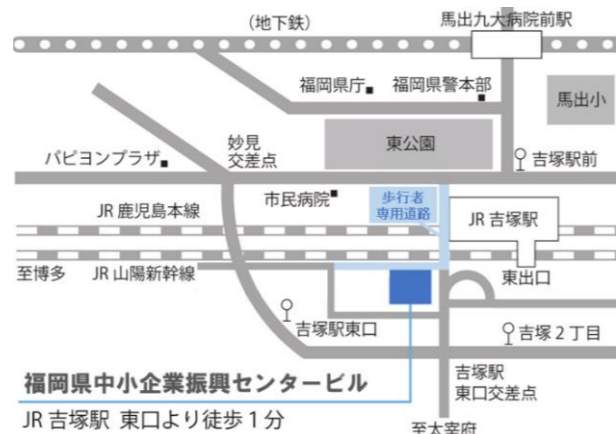

\\ 全力でサポートします！！お気軽にご相談ください。 //

セミナー開催日程や相談員紹介などの詳細はホームページで！

福岡県よろず

検索

<https://yoroz.biz/>

メルマガ登録
QRコード

福岡県よろず
ホームページ
QRコード