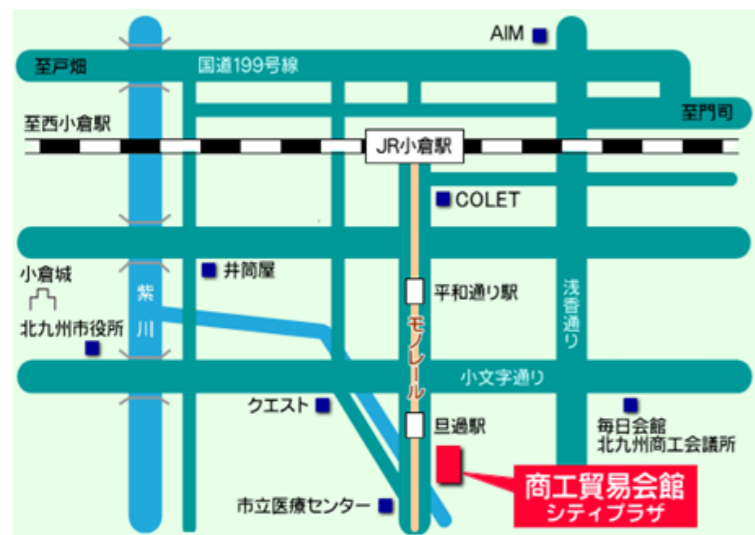

セミナーも個別相談も**無料**です！お気軽にご参加・ご相談下さい！

セミナーおよび個別相談は事前予約制となっております

セミナーはよろず支援拠点ホームページ（お申込みフォーム）、もしくはお電話で、個別相談はお電話（092-622-7809）でのみの受付となります。個別相談はセミナーの内容と関係のないことでも大丈夫です！お申込みお待ちしております！

福岡県信用保証協会 北九州支所にテレビ会議システムでの相談窓口を開設しました！

博多本部にいるコーディネーターとテレビ画面で相談が可能になりました！！
福岡県信用保証協会 北九州支所内のテレビ会議システムを使用します。
相談枠は、①10：45～11：45 ②15：30～16：30 です。
月曜から金曜まで毎日相談が可能です！
博多本部にいるコーディネーターが対応致しますので、必ず事前予約してください。

ご予約、お問合せ ⇒ **092-622-7809**（福岡県よろず支援拠点）

※北九州よろず経営相談窓口での個別相談、及びセミナーが中止になった日は、テレビ電話相談窓口の受付ができかねますのでご了承ください。

セミナー・相談会場地図

福岡県信用保証協会 北九州支所
小倉北区古船場町1番35号
北九州市立商工貿易会館5F

北九州よろず経営相談窓口は、北九州市・福岡県信用保証協会・北九州商工会議所・福岡県よろず支援拠点が連携して開設する**無料**の経営相談窓口です。
お気軽にご相談・ご参加ください！

【福岡県よろず支援拠点とは？】

『よろず支援拠点』は平成26年に国（中小企業庁）が全国47都道府県に設置した**無料**の経営相談窓口です。福岡県では（公財）福岡県中小企業振興センターに『福岡県よろず支援拠点』が設置されており、**39名**の専門家・相談員（うち**14名**は女性）が日々、個別相談や少人数セミナーを行っています。