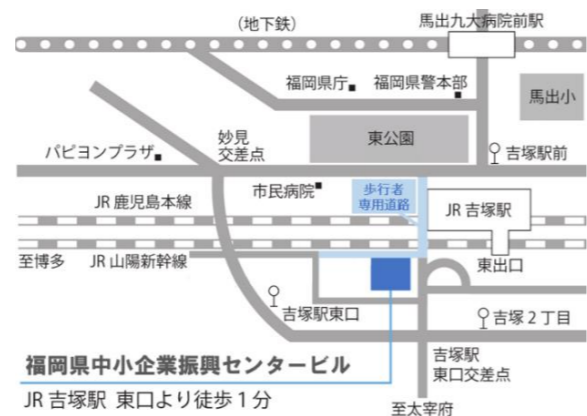

\\ **全力でサポートします！！お気軽にご相談ください。** //
セミナー開催日程や相談員紹介などの詳細はホームページで！

福岡県よろず
<https://yoroz.biz/>