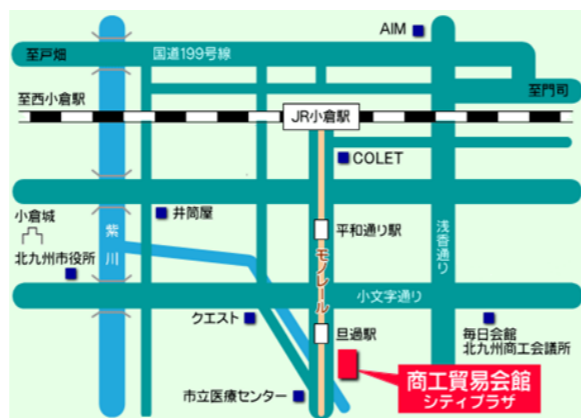

セミナーも個別相談も**無料**です！お気軽にご参加・ご相談下さい！

セミナー・相談会場地図

福岡県信用保証協会 北九州支所  
小倉北区古船場町1番35号 北九州市立商工貿易会館5F

北九州よろず経営相談窓口は、北九州市・福岡県信用保証協会・北九州商工会議所・福岡県よろず支援拠点が連携して開設する**無料**の経営相談窓口です。  
お気軽にご相談・ご参加ください！

【福岡県よろず支援拠点とは？】

『よろず支援拠点』は平成26年に国（中小企業庁）が全国47都道府県に設置した**無料**の経営相談窓口です。福岡県では（公財）福岡県中小企業振興センターに『福岡県よろず支援拠点』が設置されており、32名の専門家・相談員（うち15名は女性）が日々、個別相談や少人数セミナーを行っています。