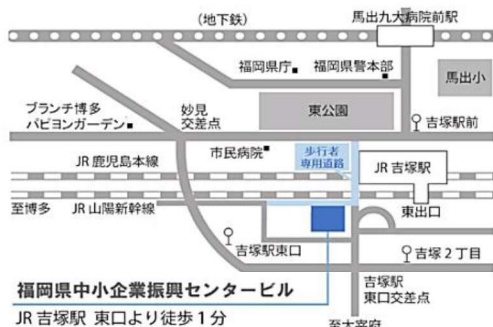

福岡県よろず支援拠点のメルマガ登録、各種公式SNSはこちら！→