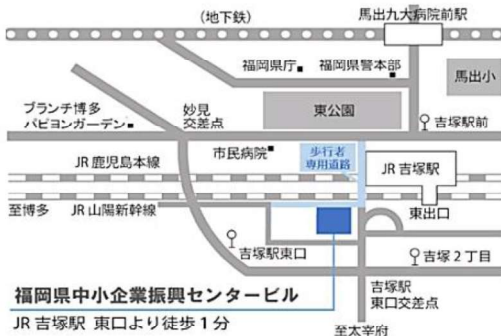

Follow Me

公式Twitterはじめました！
セミナーなどの最新情報を続々配信中！

福岡県よろず支援拠点のメルマガ登録、
各種公式SNSはこちら！→

売上を上げたい！ 経営改善したい！

2023年
2月

創業希望者・個人事業主・中小企業のための **無料** 相談窓口

飯塚よろず経営相談窓口

【飯塚よろず経営相談窓口】の3つの窓口

◆ 飯塚市役所 2階ホールカフェ前 (飯塚市新立岩5番5号) **平日毎日**

【対面で **無料**経営セミナー & **無料**経営相談】
セミナー内容やスケジュールは内面をご覧ください
個別相談は当日の講師が行います

◆ 飯塚商工会議所 (飯塚市吉原町6-12) **平日毎日**

【テレビ電話で **無料**経営相談】
福岡県よろず支援拠点博多本部のコンサルタントと
相談できます

相談時間
① 9:30~10:30
② 10:45~11:45
③ 13:00~14:00
④ 14:15~15:15
⑤ 15:30~16:30

◆ 飯塚市商工会 穂波本所 (飯塚市忠隈494) **平日毎日**

【テレビ電話で **無料**経営相談】
福岡県よろず支援拠点博多本部のコンサルタントと
相談できます

相談時間
① 9:30~10:30
② 10:45~11:45
③ 13:00~14:00
④ 14:15~15:15
⑤ 15:30~16:30

会場 飯塚市役所 2階 ホールカフェ前 (住所・地図は裏面)

申込 中小企業庁 福岡県よろず支援拠点 **事前予約制**

(福岡市博多区吉塚本町9-15 福岡県中小企業振興センタービル6階)

- ・セミナー → ホームページの申込フォームから **飯塚よろず** 検索
- ・個別相談 → 電話から ☎ **092-622-7809**

(受付時間/平日9:00~17:00)

チラシを見た
とお電話ください！

個別相談は経営や創業に関することなら何でもOK！何も始めてないこれから始める人も歓迎です！
お申込みお待ちしております！

※キャンセルや変更は必ず「予約日3日前(土日・祝日除く)」までにご連絡下さい。
無断キャンセルをされた場合、今後のご利用をお断りする場合がございます。

Y-0476