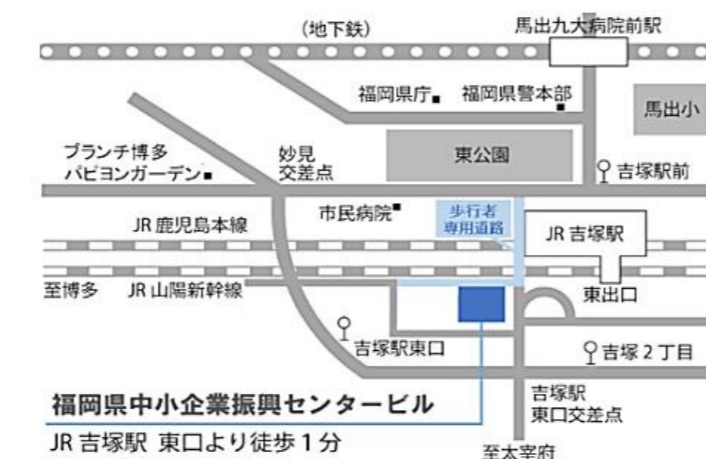

所在地：福岡市博多区吉塚本町9-15
福岡県中小企業振興センタービル6階
TEL: 092-622-7809
(受付時間/平日 9:00~17:00)

福岡県よろず支援拠点のホームページ、メルマガ登録、公式SNSはこちら！→

売上を上げたい！ 経営改善したい！

2022年
7月

創業希望者・個人事業主・中小企業のための **無料** 相談窓口
飯塚よろず経営相談窓口

【飯塚よろず経営相談窓口】の3つの窓口

◆ **飯塚市役所 2階ホールカフェ前** (飯塚市新立岩5番5号) **平日毎日**

【対面で無料経営セミナー & 無料経営相談】
セミナー内容やスケジュールは内面をご覧ください
個別相談は当日の講師が行います

◆ **飯塚商工会議所** (飯塚市吉原町6-12) **平日毎日**

【テレビ電話で無料経営相談】
福岡県よろず支援拠点博多本部のコンサルタントと相談できます

相談時間
① 9:30~10:30
② 10:45~11:45
③ 13:00~14:00
④ 14:15~15:15
⑤ 15:30~16:30

◆ **飯塚市商工会 穂波本所** (飯塚市忠隈494) **平日毎日**

【テレビ電話で無料経営相談】
福岡県よろず支援拠点博多本部のコンサルタントと相談できます

相談時間
① 9:30~10:30
② 10:45~11:45
③ 13:00~14:00
④ 14:15~15:15
⑤ 15:30~16:30

会場 飯塚市役所 2階 ホールカフェ前 (住所・地図は裏面)

申込 中小企業庁 福岡県よろず支援拠点 **事前予約制**
(福岡市博多区吉塚本町9-15 福岡県中小企業振興センタービル6階)

- ・セミナー → ホームページの申込フォームから
- ・個別相談 → 電話から ☎ **092-622-7809**
  (受付時間/平日 9:00~17:00)

個別相談は経営や創業に関することなら何でもOK！何も始めてないこれから始める人も歓迎です！
お申込みお待ちしております！

※キャンセルや変更は必ず「予約日3日前（土日・祝日除く）」までにご連絡下さい。
無断キャンセルをされた場合、今後のご利用をお断りする場合がございます。

Y-0420