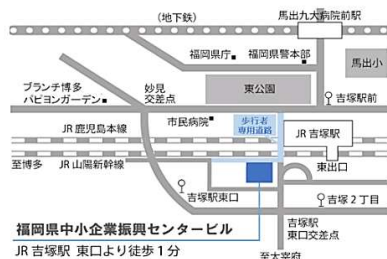

福岡県よろず支援拠点とは

『よろず支援拠点』は平成26年に国(中小企業庁)が全国47都道府県に設置した**無料の経営相談窓口**です。福岡県では(公財)福岡県中小企業振興センターに『福岡県よろず支援拠点』が設置されており、**59名のコンサルタント(うち19名は女性)**が日々、個別相談や少人数セミナーを行っています。

セミナー開催日程やコンサルタント紹介などの詳細はホームページで！

<https://yoroz.biz/>

福岡県よろず

検索

所在地：福岡市博多区吉塚本町9-15
福岡県中小企業振興センタービル6階
TEL: **092-622-7809**
(受付時間/平日 9:00~17:00)