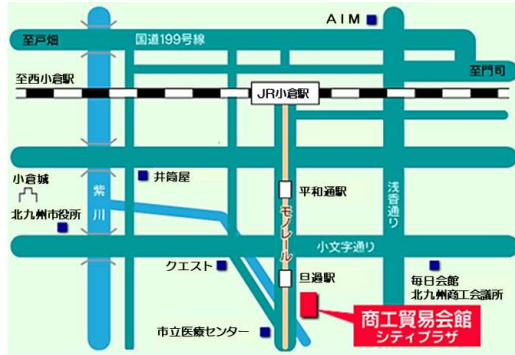

全て無料です！お気軽にご参加・ご相談下さい！

会場地図

北九州市立商工貿易会館3階
(北九州市小倉北区古船場町1番35号)

詳細情報はホームページでご確認ください！

北九州よろず

検索

スケジュール

講師の都合や天候によりやむを得ず変更・中止する場合があります。