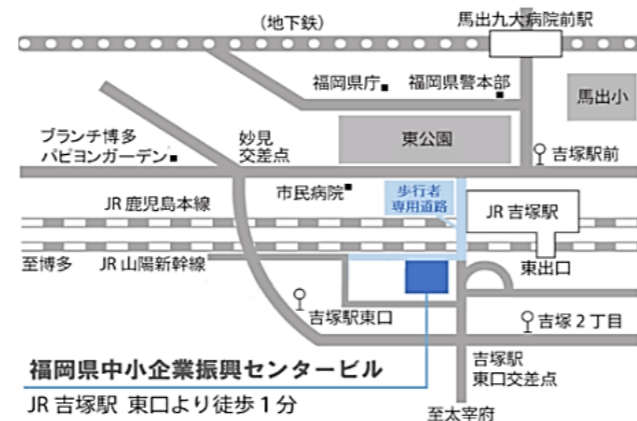

所在地：福岡市博多区吉塚本町9-15
福岡県中小企業振興センタービル6階

TEL: 092-622-7809
(受付時間/平日 9:00~17:00)