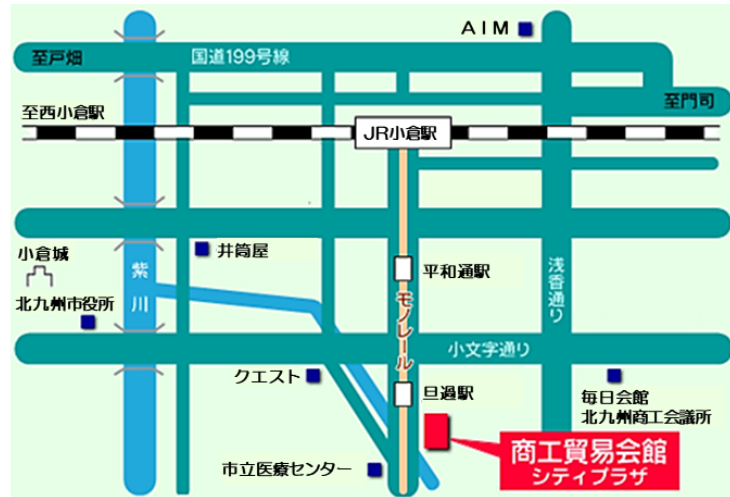

全て無料です！お気軽にご参加・ご相談下さい！

会場地図

北九州市立商工貿易会館3階
(北九州市小倉北区古船場町1番35号)

詳細情報はホームページでご確認ください！

北九州よろず

検索

スケジュール

講師の都合や天候によりやむを得ず変更・中止する場合があります。

■3月2、9、18、24、25日はこちら↓

個別相談① 9:30~10:30 個別相談② 10:45~11:45 セミナー 13:30~15:00
個別相談③ 15:30~16:30

■個別相談会スケジュールはこちら↓

個別相談① 9:30~10:30 個別相談② 10:45~11:45 個別相談③ 13:00~14:00
個別相談④ 14:15~15:15 個別相談⑤ 15:30~16:30

※**新型コロナウイルス感染対策**として、個別相談・セミナー参加の際は**マスクの着用**をお願いいたします。会場も感染対策をしています。
※新型コロナウイルスの感染状況により、中止になる可能性もあります。中止の連絡については、福岡県よろず支援拠点のホームページ等でお知らせいたします。