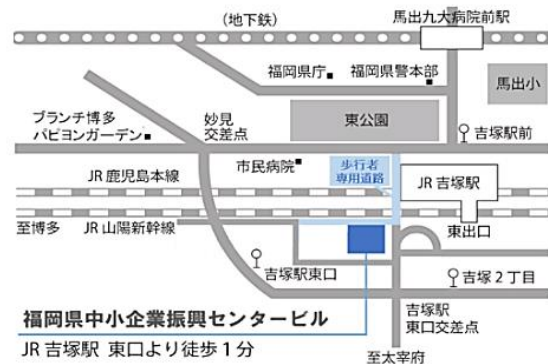

福岡県よろず支援拠点とは

『よろず支援拠点』は平成26年に国(中小企業庁)が全国47都道府県に設置した**無料の経営相談窓口**です。福岡県では(公財)福岡県中小企業振興センターに『福岡県よろず支援拠点』が設置されており、**63名のコンサルタント(うち19名は女性)**が日々、個別相談や少人数セミナーを行っています。

セミナー開催日程やコンサルタント紹介などの詳細はホームページで！

<https://yoroz.biz/>

福岡県よろず

検索

所在地：福岡市博多区吉塚本町9-15
福岡県中小企業振興センタービル6階
TEL: **092-622-7809**
(受付時間/平日 9:00~17:00)

福岡県よろず支援拠点のホームページ、メルマガ登録、Facebook、LINE公式アカウントはこちら！→

売上を上げたい！ 経営改善したい！

2022年
3月

創業希望者・個人事業主・中小企業のための**無料**相談窓口

北九州よろず経営相談窓口