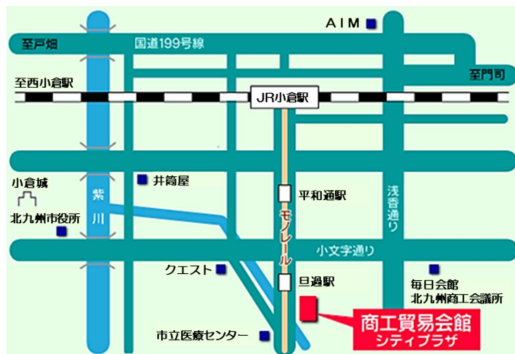

全て無料です！お気軽にご参加・ご相談下さい！

会場地図

北九州市立商工貿易会館3階
(北九州市小倉北区古船場町1番35号)

詳細情報はホームページでご確認ください！

北九州よろず

スケジュール

講師の都合や天候によりやむを得ず変更・中止する場合があります。

■1月5,11,14,18,25,27,28,31日はこちら↓

個別相談① 9:30~10:30 個別相談② 10:45~11:45 セミナー 13:30~15:00
個別相談③ 15:30~16:30

■個別相談会スケジュールはこちら↓

個別相談① 9:30~10:30 個別相談② 10:45~11:45 個別相談③ 13:00~14:00
個別相談④ 14:15~15:15 個別相談⑤ 15:30~16:30

※新型コロナウイルス感染対策として、個別相談・セミナー参加の際は**マスクの着用**をお願いいたします。会場も感染対策をしています。
※新型コロナウイルスの感染状況により、中止になる可能性もあります。中止の連絡については、福岡県よろず支援拠点のホームページ等でお知らせいたします。