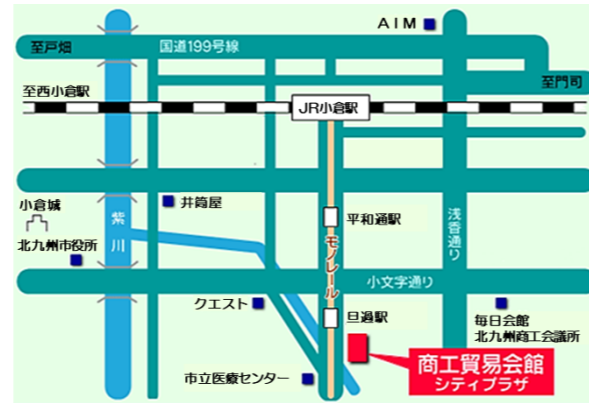

### セミナー・相談会場地図

北九州市立商工貿易会館3階  
(小倉北区古船場町1番35号)

セミナー会場や  
詳細情報は  
ホームページへ！