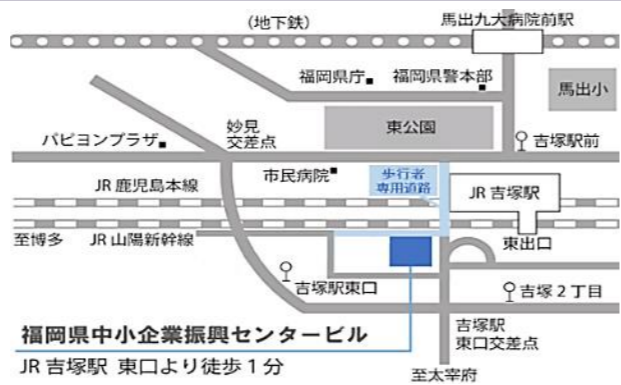

#### <相談枠>

- ①10:45~11:45 ②13:00~14:00
- ③14:15~15:15 ④15:30~16:30

ご予約、お問合せ : 092-622-7809

(受付時間/平日9:00~17:00)

くるめ創業ロケット

博多本部

### 福岡県よろず支援拠点 とは

『よろず支援拠点』は平成26年に国(中小企業庁)が全国47都道府県に設置した無料の経営相談窓口です。福岡県では45名のコンサルタント(うち17名は女性)が日々、個別相談や少人数セミナーを行っています。

セミナー開催日程やコンサルタント紹介などの詳細はホームページ(<https://yoroz.biz/>)で！

福岡県よろず

検索

福岡よろず  
ホームページ

メルマガ  
登録

LINE  
公式アカウント  
セミナー情報などを  
お届けします！

所在地: 福岡市博多区吉塚本町9-15  
福岡県中小企業振興センタービル6階  
TEL: 092-622-7809  
(受付時間/平日 9:00~17:00)