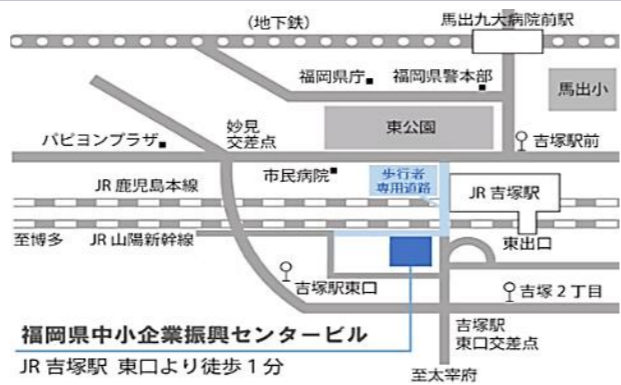

福岡県よろず

検索

福岡県よろず
ホームページ

メルマガ
登録

LINE
公式アカウント
セミナー情報などを
お届けします！

所在地: 福岡市博多区吉塚本町9-15
福岡県中小企業振興センタービル6階
TEL: 092-622-7809
(受付時間/平日 9:00~17:00)

売上を上げたい！ 経営改善したい！

創業希望者・個人事業主・中小企業のための **無料** 相談窓口