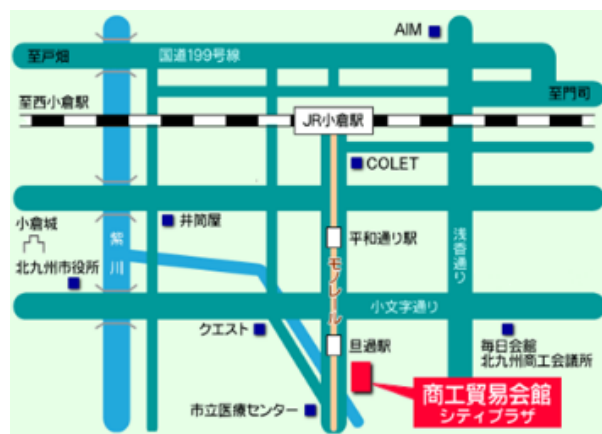

セミナーも個別相談も**無料**です！お気軽にご参加・ご相談下さい！

セミナー・相談会場地図

福岡県信用保証協会 北九州支所

(小倉北区古船場町1番35号
北九州市立商工貿易会館5F)

北九州経営相談窓口 とは

北九州市役所・福岡県信用保証協会・北九州商工会議所・福岡県よろず支援拠点が連携して開設する**無料の創業・経営相談窓口**です。お気軽にご相談・ご参加ください！

福岡県よろず支援拠点 とは

『よろず支援拠点』は平成26年に国（中小企業庁）が全国47都道府県に設置した**無料の経営相談窓口**です。福岡県では(公財)福岡県中小企業振興センターに『福岡県よろず支援拠点』が設置されており、令和2年3月現在**39名の専門家・相談員（うち14名は女性）**が日々、個別相談や少人数セミナーを行っています。